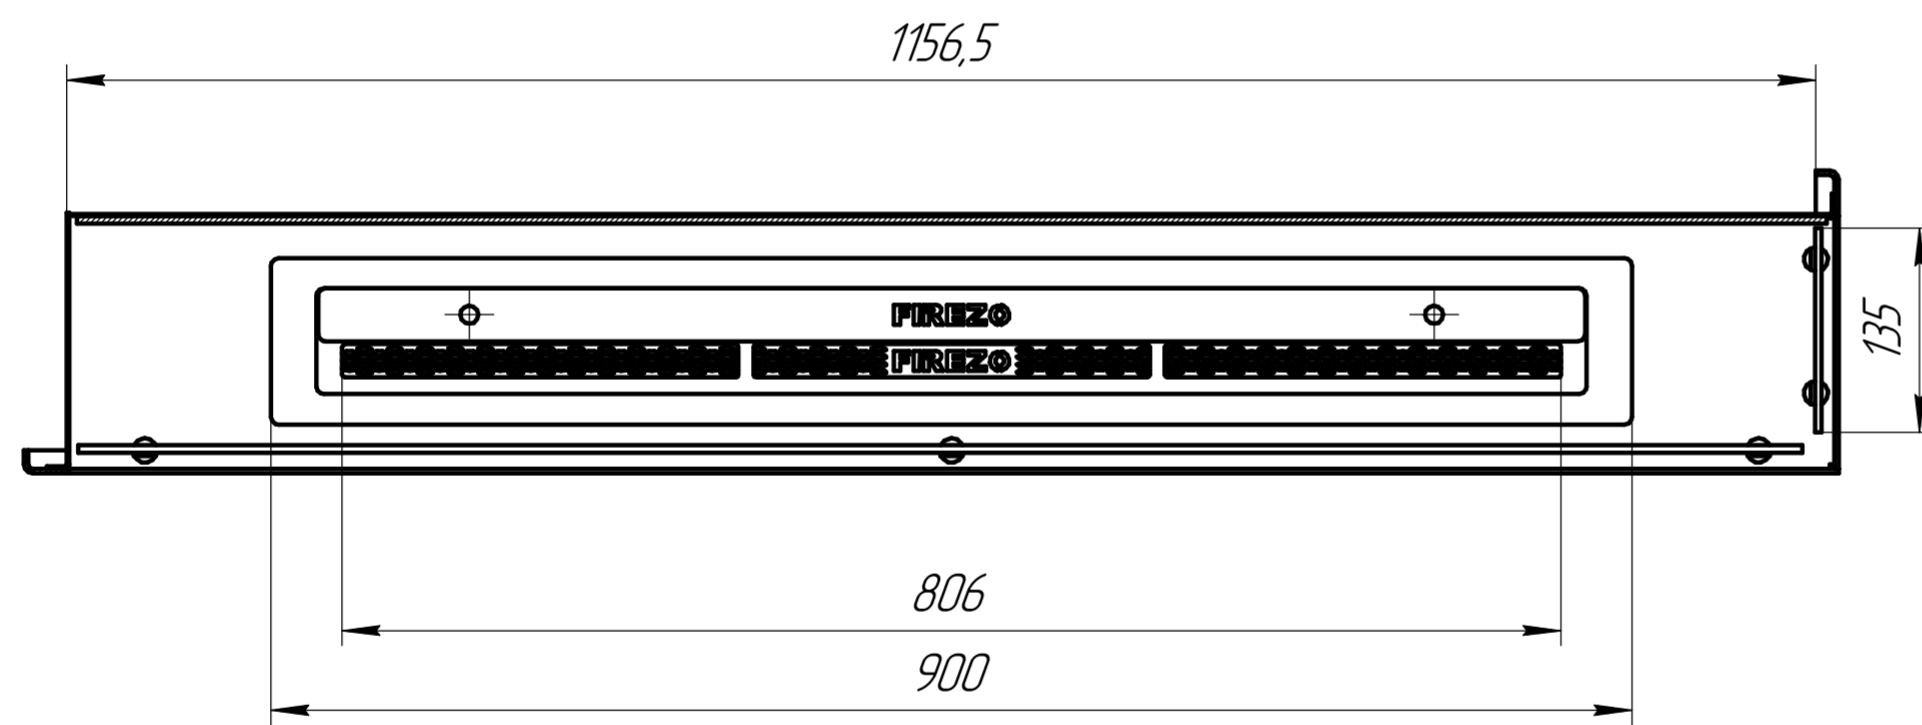

A-A

Наименование	Кол
Камин Firezo Destro 1200	1
TE L900F800	1
Стеклодержатель	5
Стекло 1140x100	1
Стекло 135x100	1
Стегалит 1157x330	1

Firezo Destro 1200				Лист	Масса	Масштаб
Изм.	Лист	№ докум.	Подп.	Дата	38,37	1:5
Разраб.						
Проб.					Лист	Листов
Т.контр.						1
Н.контр.						
Утв.						